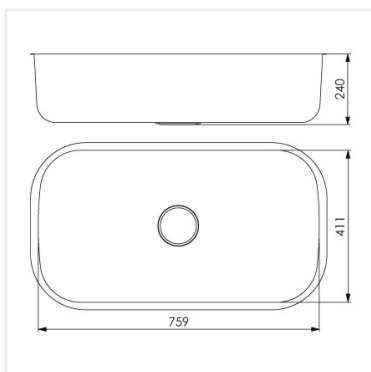

PRODUKTBESKRIVNING:

Vår klassiska serie diskådor med runda former.

Levereras med vattenlås, korgventil och bräddavloppsanslutning.

SKÅPSTORLEK:

800 mm

MÅTT:

Ytermått: 799 x 451 mm
Innermått: 759 x 411 mm
Djup: 240 mm