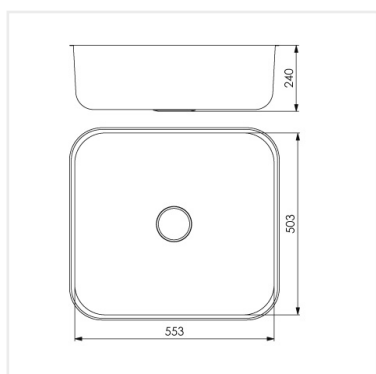

PRODUKTBESKRIVNING:

Vår klassiska serie diskådor med runda former.

Levereras med vattenlås, korgventil och bräddavloppsanslutning.

SKÅPSTORLEK:

600 mm

MÅTT:

Ytermått: 573 x 523 mm
Innermått: 553 x 503 mm
Djup: 240 mm