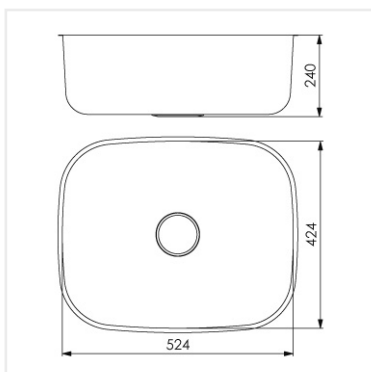

PRODUKTBESKRIVNING:

Vår klassiska serie diskådor med runda former.

Levereras med vattenlås, korgventil och bräddavloppsanslutning.

SKÅPSTORLEK:

600 mm

MÅTT:

Ytermått: 545 x 444 mm
Innermått: 524 x 424 mm
Djup: 240 mm