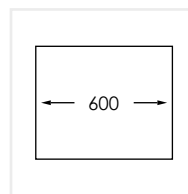

PRODUKTBESKRIVNING:

Vår klassiska serie diskådor med runda former.

Levereras med vattenlås, korgventil och bräddavloppsanslutning.

SKÅPSTORLEK:

600 mm

MÅTT:

Ytermått: 545 x 444 mm
Innermått: 524 x 424 mm
Djup: 240 mm