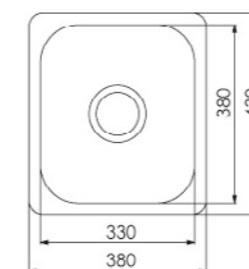

Rubin 330
330 x 380 x 170 mm **1.695:-**

Rubin 400
Med hål för blandare.
410 x 355 x 175 mm **2.345:-**

Rubin 700
För 700 mm skåp.
OBS! Finns endast för inbyggna.
620 x 375 x 200 mm **2.795:-**

Rubin 370
160 mm djup

Rubin 330
170 mm djup

Rubin 400
175 mm djup

Rubin 700
200 mm djup

Clean & Shiny
1 x 180g **195:-**

NDR 30 Rostfri diskorg.
Passar till NR 330,
NR 401, NDR 600,
NR 601, NDR 800, NR 801
445:-

NDR 33 Trancherbräda.
Passar till NR 330,
NR 401, NDR 600
NR 601, NDR 800, NR 801
295:-