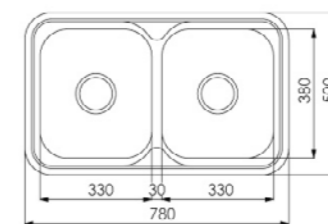

NDR 15 Rostfri sköljskål.
Passar till
NDR 600, NR 601
495:-

Zirkon 601
160 mm djup

Rubin 600
200 mm djup

Rubin 401
200 mm djup

Rubin 601
160 mm djup

Rubin 800
160mm djup

Rubin 801
160 mm djup

Rubin 370
Ø 370 mm djup 160 mm **1.595:-**

Rubin 330
330 x 380 x 170 mm **1.695:-**

Rubin 400
Med hål för blandare.
410 x 355 x 175 mm **2.345:-**

Rubin 700
För 700 mm skåp.
OBS! Finns endast för inbyggna.
620 x 375 x 200 mm **2.795:-**

Rubin 370
160 mm djup