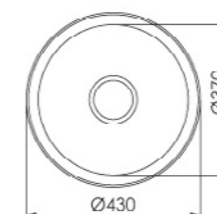

NDR 15 Rostfri sköljskål.
Passar till
NDR 600, NR 601
495:-

Zirkon 601
160 mm djup

Rubin 600
200 mm djup

Rubin 401
200 mm djup

Rubin 601
160 mm djup

Rubin 800
160mm djup

Rubin 801
160 mm djup

Rubin 370
Ø 370 mm djup 160 mm **1.595:-**

Rubin 330
330 x 380 x 170 mm **1.695:-**

Rubin 400
Med hål för blandare.
410 x 355 x 175 mm **2.345:-**

Rubin 700
För 700 mm skåp.
OBS! Finns endast för inbyggna.
620 x 375 x 200 mm **2.795:-**

Rubin 370
160 mm djup