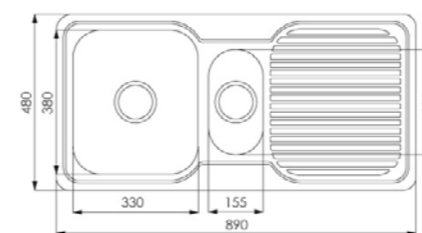

NDR 15 Rostfri sköljskål.
Passar till
NDR 600, NR 601
495:-

Zirkon 601
160 mm djup

Rubin 600
200 mm djup

Rubin 401
200 mm djup

Rubin 601
160 mm djup

Rubin 800
160mm djup

Rubin 801
160 mm djup

Rubin 370
Ø 370 mm djup 160 mm **1.595:-**

Rubin 330
330 x 380 x 170 mm **1.695:-**

Rubin 400
Med hål för blandare.
410 x 355 x 175 mm **2.345:-**

Rubin 700
För 700 mm skåp.
OBS! Finns endast för inbyggna.
620 x 375 x 200 mm **2.795:-**

Rubin 370
160 mm djup