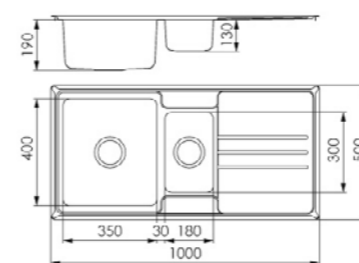

Zirkon 601
160 mm djup