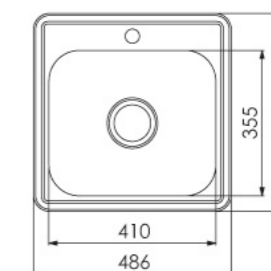

Rubin 330
330 x 380 x 170 mm **1.695:-**

Rubin 400
Med hål för blandare.
410 x 355 x 175 mm **2.345:-**

Rubin 700
För 700 mm skåp.
OBS! Finns endast för inbyggna.
620 x 375 x 200 mm **2.795:-**

Rubin 370
160 mm djup

Rubin 330
170 mm djup

Rubin 400
175 mm djup

Rubin 700
200 mm djup

Clean & Shiny
1 x 180g **195:-**

NDR 30 Rostfri diskorg.
Passar till NR 330,
NR 401, NDR 600,
NR 601, NDR 800, NR 801
445:-

NDR 33 Trancherbräda.
Passar till NR 330,
NR 401, NDR 600
NR 601, NDR 800, NR 801
295:-