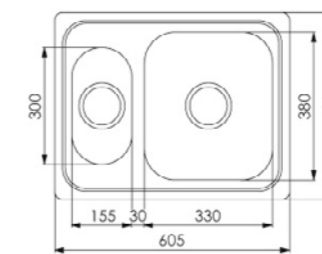

Rubin 600
200 mm djup