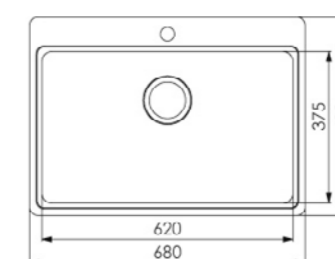

Rubin 700
200 mm djup

Produktblad med
mer detaljerad
information hittar
du på vår hemsida