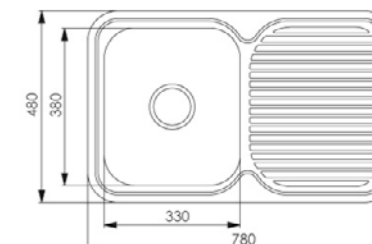

Rubin 401
200 mm djup