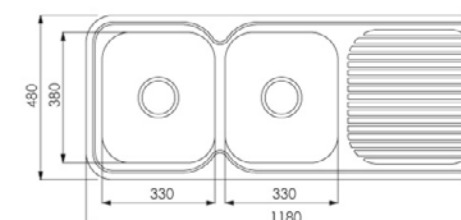

NDR 15 Rostfri sköljskål.
Passar till
NDR 600, NR 601
495:-

Zirkon 601
160 mm djup

Rubin 600
200 mm djup

Rubin 401
200 mm djup

Rubin 601
160 mm djup

Rubin 800
160mm djup

Rubin 801
160 mm djup

Rubin 370
Ø 370 mm djup 160 mm **1.595:-**

Rubin 330
330 x 380 x 170 mm **1.695:-**

Rubin 400
Med hål för blandare.
410 x 355 x 175 mm **2.345:-**

Rubin 700
För 700 mm skåp.
OBS! Finns endast för inbyggna.
620 x 375 x 200 mm **2.795:-**

Rubin 370
160 mm djup