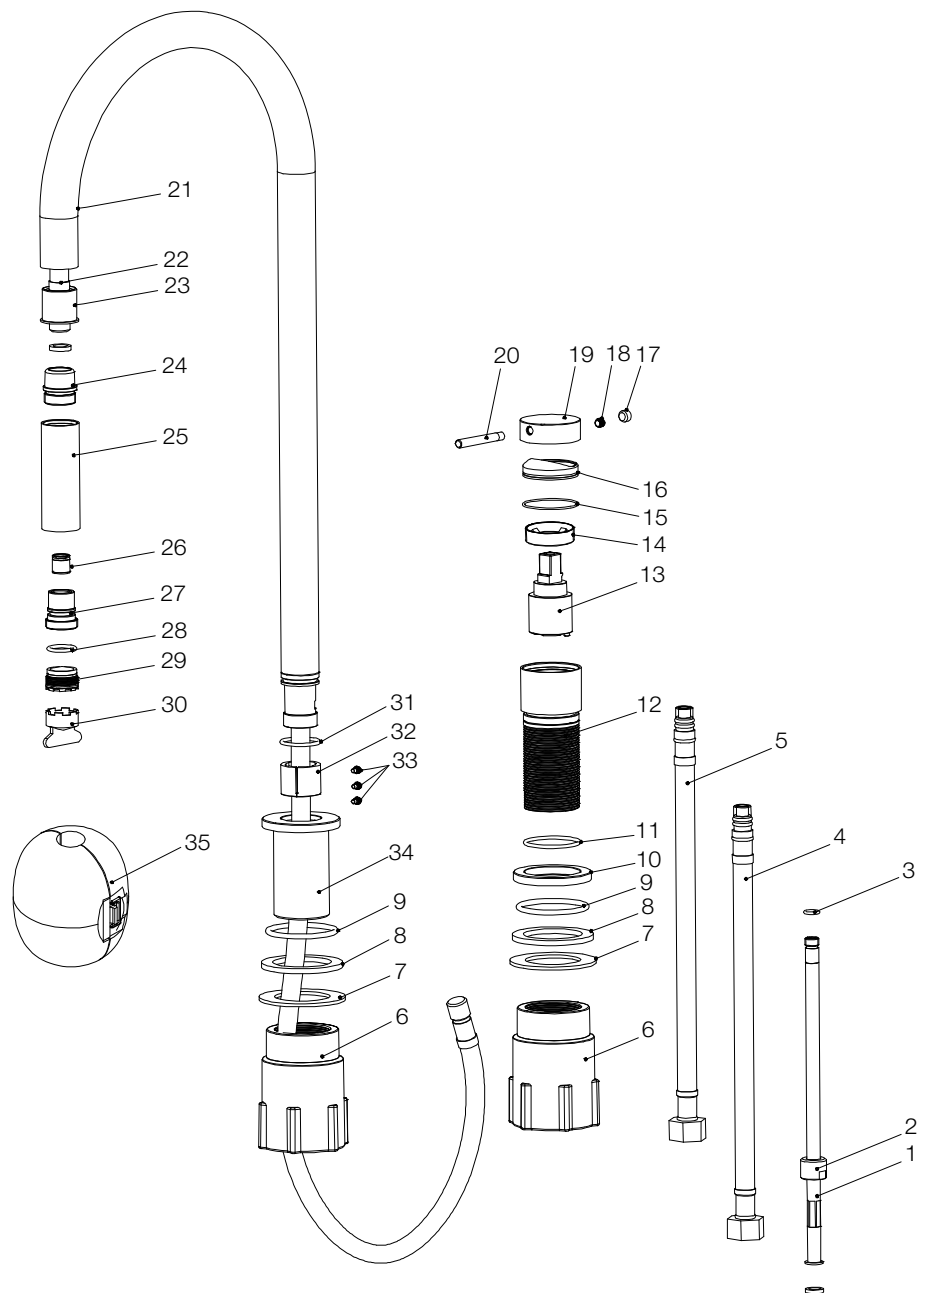

1. Extension pipe
2. Connector
3. o-ring
4. Flexible hose
5. Flexible hose
6. Lock nut
7. Washer
8. Flat washer
9. o-ring
10. Base
11. o-ring
12. Body
13. Cartridge
14. Valve cover
15. o-ring
16. Cover cup
17. Rubber
18. Hex screw
19. Handle base
20. Handle bar
21. Spout
22. Flexible hose
23. Bushing
24. Connector
25. Nozzle body
26. Check valve
27. Connector
28. o-ring
29. Aerator
30. Tool for aerator
31. o-ring
32. Chafing ring
33. Screw
34. Component for spout
35. Weight

Harmonized K2P

Colour	Art no	RSK
Original	30145	8312075
Sand	30146	8312076
Amber	30147	8312122
Shadow	30148	8312077
Classic	30149	8312078