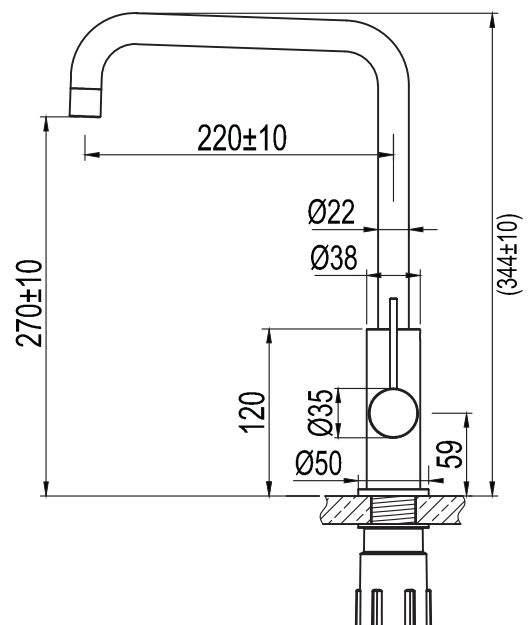

SCANDTAP®
BATHROOM CONCEPTS

Scandtap AB, Olofsdalsvägen 21, 302 41 Halmstad, Sweden
info@scandtap.com, www.scandtap.com