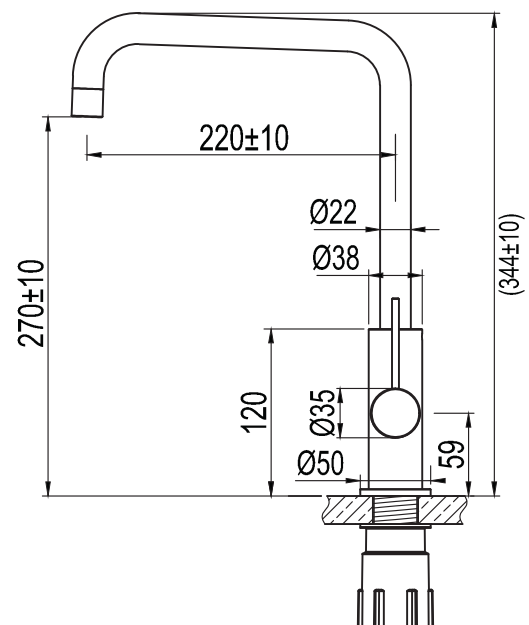

- Aus Edelstahl
- Kann in fester Position verriegelt werden, damit der Auslauf nicht beweglich ist
- Neoperl-Strahlregler

Technische Daten:

Lochbohrung: 35 mm | Drehbar 360° oder 0°

EN

Kitchen mixer with a simple, minimalist look. A slimline kitchen mixer that combines soft shapes with straight lines.

- Made from stainless steel
- Can be locked in position so spout cannot be moved
- Neoperl nozzle

Technical data:

Hole diameter: 35 mm | Rotation 360° or 0°

Steel Mood D

Art no: 30135 RSK: 8311221

SCANDTAP®
BATHROOM CONCEPTS

- Valmistettu ruostumattomasta teräksestä • Neoperl-poresuutin

Tekniset tiedot:

Läpivienti: 35 mm | Kääntösäde 110°

DE

Technische Daten:

Lochbohrung: 35 mm | Drehbar 110°

EN

Technical data:

Hole diameter: 35 mm | Rotation 110°