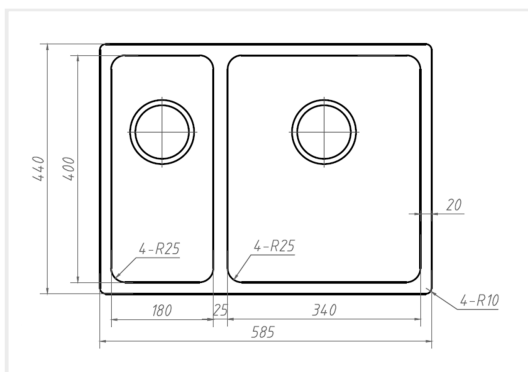

**PRODUKTBESKRIVNING:**

Zirkon 60 KH är en kombination av en 180 mm samt en 340 mm diskblådor. En modern diskblåda i rostfritt stål. Med designbrickor och avloppshål i bakkant.

Levereras med vattenlås, korgventil och bräddavloppsanslutning.

SKÅPSTORLEK:**MÅTT:**

Ytermått:	585 x 440 mm
Innermått:	180/340 x 400 mm
Djup:	200 mm
Invändig hörnradie:	25 mm
Materialtjocklek:	1,0 mm

**MONTERINGSSÄTT:**

-  Inbyggnad
-  Undermontering
-  Underlimning
-  Planlimning