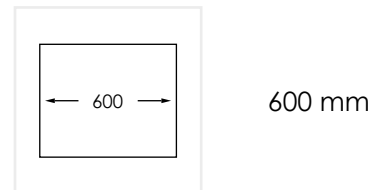

**PRODUKTBESKRIVNING:**

Zirkon 60 KH är en kombination av en 180 mm samt en 340 mm diskblådor. En modern diskblåda i rostfritt stål. Med designbrickor och avloppshål i bakkant.

Levereras med vattenlås, korgventil och bräddavloppsanslutning.

SKÅPSTORLEK:**MÅTT:**

Ytermått:	585 x 440 mm
Innermått:	180/340 x 400 mm
Djup:	200 mm
Invändig hörnradie:	25 mm
Materialtjocklek:	1,0 mm

**MONTERINGSSÄTT:**

-  Inbyggnad
-  Undermontering
-  Underlimning
-  Planlimning