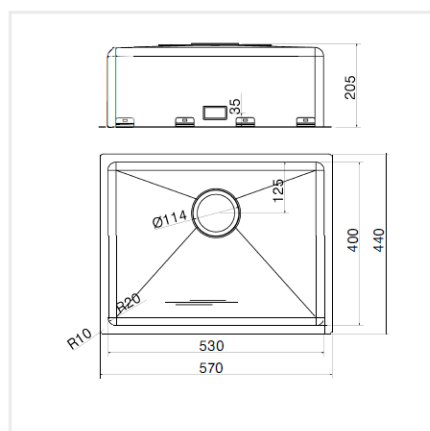

**PRODUKTBESKRIVNING:**

En kraftig diskåda i 1,2 mm rostfritt stål med borstad yta och kryssknäckt botten.

Levereras med vattenlås, korgventil och bräddavloppsanslutning.

**SKÅPSTORLEK:**

600 mm

**MÅTT:**

Ytermått:	570 x 440 mm
Innermått:	530 x 400 mm
Djup:	200 mm
Invändig hörnradie:	20 mm
Materialtjocklek:	1,2 mm

**MONTERINGSSÄTT:**

Inbyggnad

Undermontering

Underlimning

Planlimning

**PRODUKTINFORMATION:**

Titan 530 X Bronze är en rostfri diskåda ytbelagd med en metod (Physical Vapor Deposition, PVD) som är skapad för framställning av metallbaserade hårda beläggningar med partiellt joniserad metallånga. Denna process sker i en vacuum kammare. Varje diskåda har ett unikt utseende och färgavvikelser från bild och prover kan förekomma