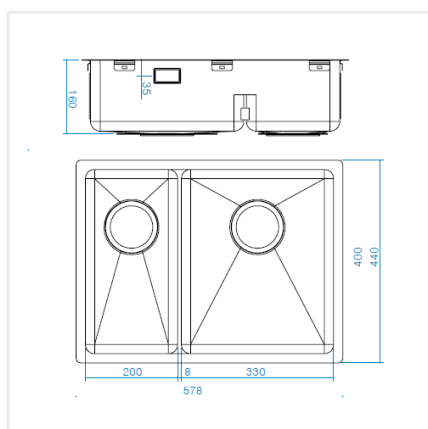

MONTERINGSSÄTT:

Inbyggnad

Undermontering

Underlimning

Planlimning

Isvetsning