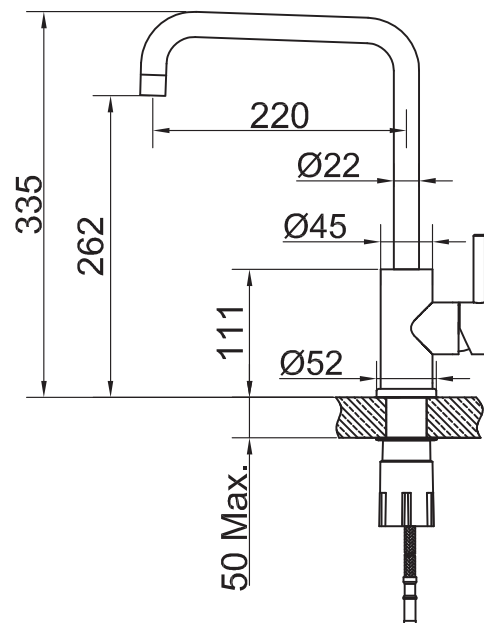

SCANDTAP®
BATHROOM CONCEPTS

Scandtap AB, Olofsdalsvägen 21, 302 41 Halmstad, Sweden
info@scandtap.com, www.scandtap.com