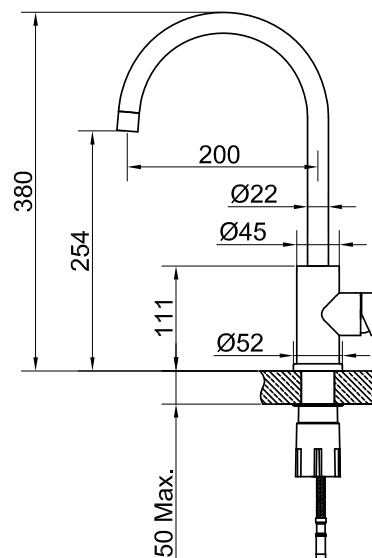

Tekniska data:

Håltagning: 35 mm

Vridbar: 110°

Diskmaskinavstängning

MÅTT

Typgodkännande nr: 1354 - 1356