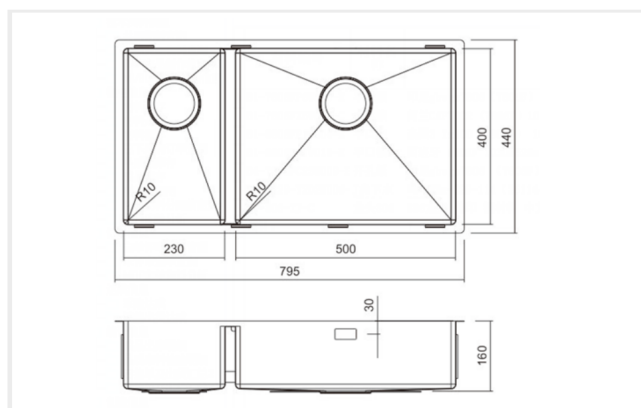

MÅTT:

Ytermått:	795 x 440 mm
Innermått:	755 x 400 mm
Djup:	160 mm
Invändig hörnradie:	10 mm
Materialtjocklek:	1,2 mm