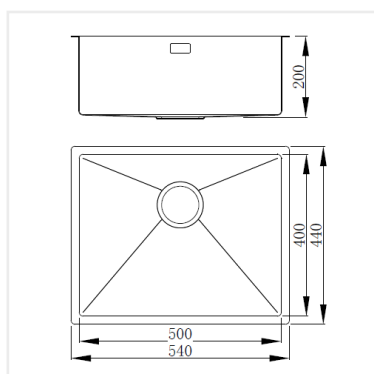

RADIUS 500 X

PRODUKTBESKRIVNING:

En kraftig diskåda i 1,2 mm rostfritt stål med borstad yta och kryssknäckt botten. Med avloppshål i bakkant.

Levereras med vattenlås, korgventil och bräddavloppsanslutning.

SKÅPSTORLEK:

600 mm

MÅTT:

Ytermått:	540 x 440 mm
Innermått:	500 x 400 mm
Djup:	200 mm
Invändig hörnradie:	10 mm
Materialtjocklek:	1,2 mm
Materialtyp	EN 1.4301

MONTERINGSSÄTT:

Inbyggnad

Undermontering

Underlimning