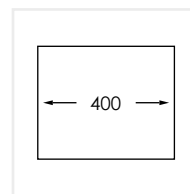

## SKÅPSTORLEK:

400 mm

## MÅTT:

Ytermått:	380 x 440 mm
Innermått:	340 x 400 mm
Djup:	160 mm
Invändig hörnradie:	10 mm
Materialtjocklek:	1,2 mm