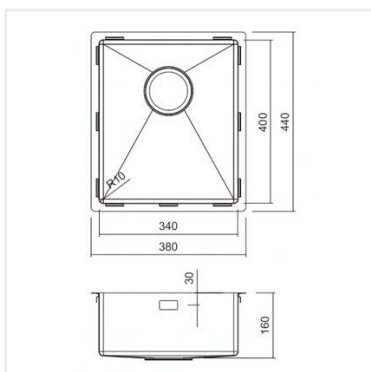

## PRODUKTBESKRIVNING:

En kraftig diskåda i 1,2 mm rostfritt stål med borstad yta och kryssknäckt botten.

Levereras med vattenlås, korgventil och bräddavloppsanslutning.

## SKÅPSTORLEK:

400 mm

## MÅTT:

Ytermått:	380 x 440 mm
Innermått:	340 x 400 mm
Djup:	160 mm
Invändig hörnradie:	10 mm
Materialtjocklek:	1,2 mm