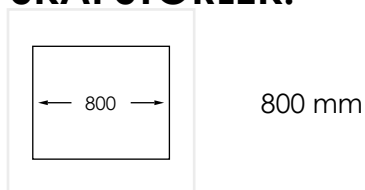

**PRODUKTBESKRIVNING:**

En heltäckande rostfri diskbänk med två Classic 330 mm diskådor för 800 mm skåp. Bänken har droppkant runt om. Vändbar modell.

Levereras med vattenlås, korgventil och bräddavloppsanslutning.

SKÅPSTORLEK:**MÅTT:**

Yttermått:	1600 x 600/610
Innermått diskåda:	mm 330/330 x 380
Djup:	mm 160 mm