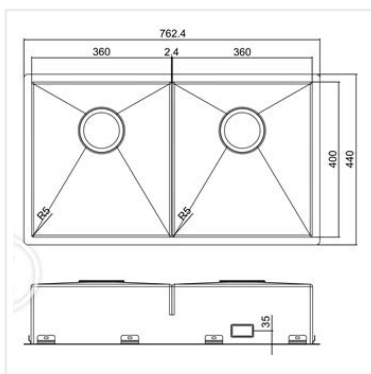

Levereras med vattenlås, korgventil och bräddavloppsanslutning

SKÅPSTORLEK:

800 mm

MÅTT:

Ytermått:	762,4 x 440 mm
Innermått:	360+360 x 400 mm
Djup:	160 mm
Invändig hörnradie:	5 mm
Utvändig hörnradie:	10 mm
Materialtjocklek:	1,2 mm

MONTERINGSSÄTT:

Inbyggnad

Undermontering

Underlimning

Planlimning

Isvetsning

PRODUKTINFORMATION:

Edge 74 KX Nickel Gold är en rostfri diskåda ytbelagd med en metod (Physical Vapor Deposition, PVD) som är skapad för framställning av metallbaserade hårda beläggningar med partiellt joniserad metallångor. Denna process sker i en vacuum kammare. Varje diskåda har ett unikt utseende och färgavvikelser från bild och prover kan förekomma