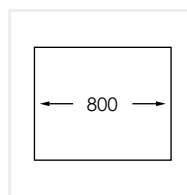

EDGE 74 KX NICKEL GULD

PRODUKTBESKRIVNING:

En kraftig diskåda i 1,2 mm rostfritt stål med borstad yta och kryssknäckt botten. Diskådan har en supertunn och låg mellanvägg och kan användas som två vaskar såväl som en stor. Vilket gör det enkelt att blötlägga ugnsplåtar eller grillgaller.

Levereras med vattenlås, korgventil och bräddavloppsanslutning

SKÅPSTORLEK:

800 mm

MÅTT:

Ytermått:	762,4 x 440 mm
Innermått:	360+360 x 400 mm
Djup:	160 mm
Invändig hörnradie:	5 mm
Utvändig hörnradie:	10 mm
Materialtjocklek:	1,2 mm