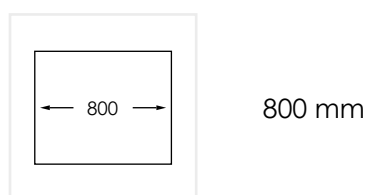

EDGE 700 X GULD

PRODUKTBESKRIVNING:

En kraftig diskåda i 1,2 mm rostfritt stål med borstad yta och kryssknäckt botten.

Levereras med vattenlås, korgventil och bräddavloppsanslutning.

SKÅPSTORLEK:

MÅTT:

Ytermått:	740 x 440 mm
Innermått:	700 x 400 mm
Djup:	200 mm
Invändig hörnradie:	5 mm
Utvändig hörnradie:	10 mm
Materialtjocklek:	1,2 mm

MONTERINGSSÄTT:

-  Inbyggnad
-  Undermontering
-  Underlimning
-  Planlimning

PRODUKTINFORMATION:

Edge 700 X Guld är en rostfri diskåda ytbelagd med en metod (Physical Vapor Deposition, PVD) som är skapad för framställning av metallbaserade hårda beläggningar med partiellt joniserad metallånga. Denna process sker i en vacuum kammare. Varje diskåda har ett unikt utseende och färgavvikelser från bild och prover kan förekomma