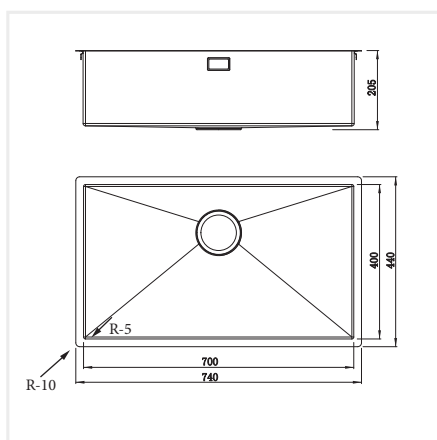

EDGE 700 X GULD

PRODUKTBESKRIVNING:

En kraftig diskåda i 1,2 mm rostfritt stål med borstad yta och kryssknäckt botten.

Levereras med vattenlås, korgventil och bräddavloppsanslutning.

SKÅPSTORLEK:

MÅTT:

Ytermått:	740 x 440 mm
Innermått:	700 x 400 mm
Djup:	200 mm
Invändig hörnradie:	5 mm
Utvändig hörnradie:	10 mm
Materialtjocklek:	1,2 mm

MONTERINGSSÄTT:

-  Inbyggnad
-  Undermontering
-  Underlimning
-  Planlimning

PRODUKTINFORMATION:

Edge 700 X Guld är en rostfri diskåda ytbelagd med en metod (Physical Vapor Deposition, PVD) som är skapad för framställning av metallbaserade hårda beläggningar med partiellt joniserad metallånga. Denna process sker i en vacuum kammare. Varje diskåda har ett unikt utseende och färgavvikelser från bild och prover kan förekomma