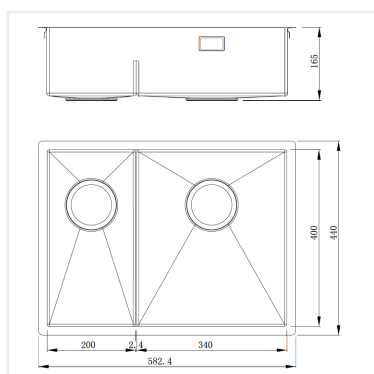

Levereras med vattenlås, korgventil och bräddavloppsanslutning

SKÅPSTORLEK:

600 mm

MÅTT:

Ytermått:	582,4 x 440 mm
Innermått:	200/340 x 400 mm
Djup:	160 mm
Invändig hörnradie:	5 mm
Utvändig hörnradie:	10 mm
Materialtjocklek:	1,2 mm