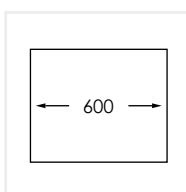

EDGE 54 KHX NICKEL

PRODUKTBESKRIVNING:

En kraftig diskåda i 1,2 mm rostfritt stål med borstad yta och kryssknäckt botten. Diskådan har en supertunn och låg mellanvägg och kan användas som två vaskar såväl som en stor. Vilket gör det enkelt att blötlägga ugnsplåtar eller grillgaller.

Levereras med vattenlås, korgventil och bräddavloppsanslutning

SKÅPSTORLEK:

600 mm

MÅTT:

Ytermått:	582,4 x 440 mm
Innermått:	200/340 x 400 mm
Djup:	160 mm
Invändig hörnradie:	5 mm
Utvändig hörnradie:	10 mm
Materialtjocklek:	1,2 mm