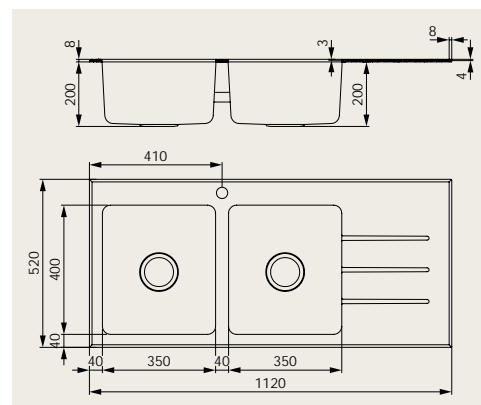

ZIRKON GLAS

Zirkon 501 H Svart . . 8 495:-
Zirkon 501 V Svart . . 8 495:-
Inbyggingsbänk för
500 mm skåp.
Djup 200 mm.

Zirkon 801 H Svart . . 9 995:-
Zirkon 801 V Svart . . 9 995:-
Inbyggingsbänk för
800 mm skåp.
Djup 2 x 200 mm.

Zirkon 501 Glas

Finns även med ho till höger.

Zirkon 801 Glas

Finns även med hoar till höger.