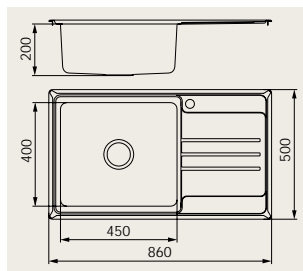

Zirkon 501

Zirkon 601

Zirkon 800

Zirkon 801

NZ 35

NDR 40

ZIRKON

Zirkon 501 . . . . . 4 995:-
Inbyggingsbänk för
500 mm skåp.
Djup 200 mm.

Zirkon 601 . . . . . 5 595:-
Inbyggingsbänk för
600 mm skåp. Djup 1 x 190
och 1 x 130 mm. Vändbar.

Zirkon 800 . . . . . 6 095:-
Inbyggingsbänk för
800 mm skåp.
Djup 1 x 215 och 1 x 190 mm.

Zirkon 801 . . . . . 6 795:-
Inbyggingsbänk för
800 mm skåp.
Djup 1 x 215 och 1 x 185 mm.

TILLBEHÖR

NZ 35 . . . . . 295:-
Trancherbräda i ek.
Passar till Zirkon 601, 800
och 801.

NDR 40 . . . . . 245:-
Rostfri diskmedelpump.
Rymmer 300 ml.