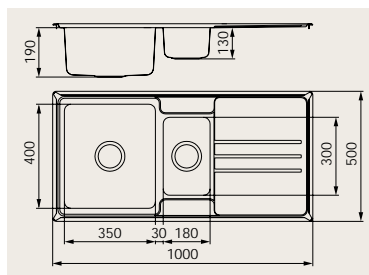

Zirkon 501

Zirkon 601

Zirkon 800

Zirkon 801

NZ 35

NDR 40

ZIRKON

Zirkon 501 . . . . . 4 995:-
Inbyggingsbänk för
500 mm skåp.
Djup 200 mm.

Zirkon 601 . . . . . 5 595:-
Inbyggingsbänk för
600 mm skåp. Djup 1 x 190
och 1 x 130 mm. Vändbar.

Zirkon 800 . . . . . 6 095:-
Inbyggingsbänk för
800 mm skåp.
Djup 1 x 215 och 1 x 190 mm.

Zirkon 801 . . . . . 6 795:-
Inbyggingsbänk för
800 mm skåp.
Djup 1 x 215 och 1 x 185 mm.

TILLBEHÖR

NZ 35 . . . . . 295:-
Trancherbräda i ek.
Passar till Zirkon 601, 800
och 801.

NDR 40 . . . . . 245:-
Rostfri diskmedelpump.
Rymmer 300 ml.