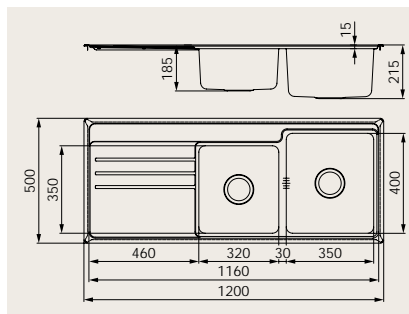

NZ 35

NDR 40

ZIRKON

Zirkon 501 4 995:-
Inbyggingsbänk för
500 mm skåp.
Djup 200 mm.

Zirkon 601 5 595:-
Inbyggingsbänk för
600 mm skåp. Djup 1 x 190
och 1 x 130 mm. Vändbar.

Zirkon 800 6 095:-
Inbyggingsbänk för
800 mm skåp.
Djup 1 x 215 och 1 x 190 mm.