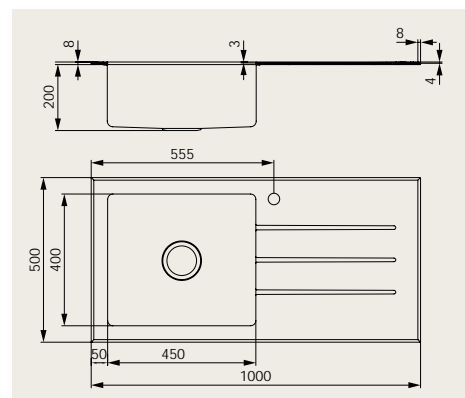

ZIRKON GLAS

Zirkon 501 H Svart . . 8 495:-
Zirkon 501 V Svart . . 8 495:-
Inbyggingsbänk för
500 mm skåp.
Djup 200 mm.

Zirkon 801 H Svart . . 9 995:-
Zirkon 801 V Svart . . 9 995:-
Inbyggingsbänk för
800 mm skåp.
Djup 2 x 200 mm.

Zirkon 501 Glas

Finns även med ho till höger.

Zirkon 801 Glas

Finns även med hoar till höger.