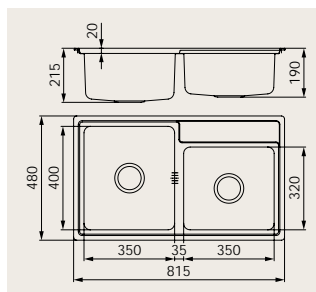

Zirkon 501

Zirkon 601

Zirkon 800

Zirkon 801

NZ 35

NDR 40

ZIRKON

Zirkon 501 . . . . . 4 995:-
Inbyggingsbänk för
500 mm skåp.
Djup 200 mm.

Zirkon 601 . . . . . 5 595:-
Inbyggingsbänk för
600 mm skåp. Djup 1 x 190
och 1 x 130 mm. Vändbar.

Zirkon 800 . . . . . 6 095:-
Inbyggingsbänk för
800 mm skåp.
Djup 1 x 215 och 1 x 190 mm.

Zirkon 801 . . . . . 6 795:-
Inbyggingsbänk för
800 mm skåp.
Djup 1 x 215 och 1 x 185 mm.

TILLBEHÖR

NZ 35 . . . . . 295:-
Trancherbräda i ek.
Passar till Zirkon 601, 800
och 801.

NDR 40 . . . . . 245:-
Rostfri diskmedelpump.
Rymmer 300 ml.