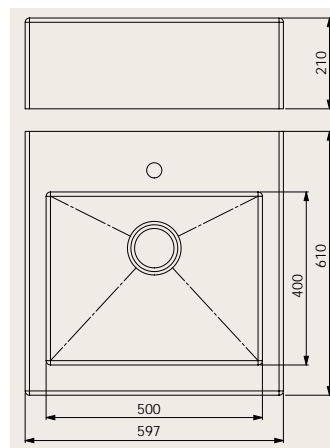

RADIUS SOLID

Solid 500 . . . . . 5 995:-
Diskbänk för 600 mm skåp,
fyrkantig disklåda,
radie 10 mm. Djup 210 mm.

Solid 800 . . . . . 7 995:-
Diskbänk för 800 mm skåp,
fyrkantiga disklådor,
radie 10 mm.
Djup 2 x 210 mm.

TILLBEHÖR

NR 50 . . . . . 495:-
Trancherbräda i glas.
300 x 423 mm. Passar till
Solid 500 och Solid 800.

NR 70 . . . . . 495:-
Rostfri, fyrkantig disk-
medelpump.
Rymmer 300 ml.

NR 20 . . . . . 1 395:-
Rostfri sköljskål. Passar till
Solid 500 och Solid 800.

Solid 500