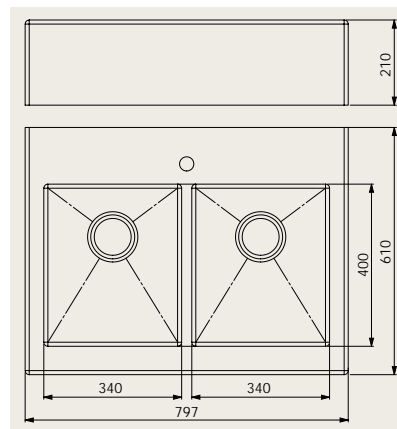

RADIUS SOLID

Solid 500 . . . . . 5 995:-
Diskbänk för 600 mm skåp,
fyrkantig disklåda,
radie 10 mm. Djup 210 mm.

Solid 800 . . . . . 7 995:-
Diskbänk för 800 mm skåp,
fyrkantiga disklådor,
radie 10 mm.
Djup 2 x 210 mm.

TILLBEHÖR

NR 50 . . . . . 495:-
Trancherbräda i glas.
300 x 423 mm. Passar till
Solid 500 och Solid 800.

NR 70 . . . . . 495:-
Rostfri, fyrkantig disk-
medelpump.
Rymmer 300 ml.

NR 20 . . . . . 1 395:-
Rostfri sköljskål. Passar till
Solid 500 och Solid 800.

Solid 500

Solid 800