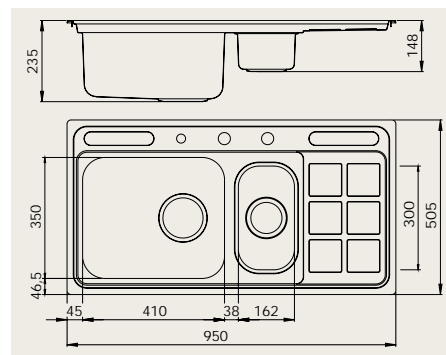

SMARAGD

NS 905 . . . . . 7 495:-
Inbyggadsbänk för
800 mm skåp inklusive
tillbehör. Levereras med
sköljskål, trancherbräda,
knivställ (inkl knivar),
diskställ, bestickställ, avrin-
ningsbricka, twist-control
och diskmedelpump.

NS 905