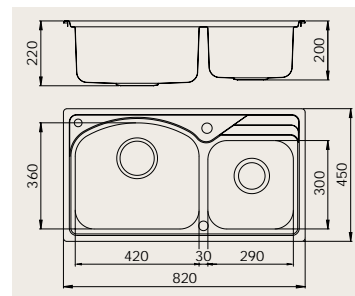

SMARAGD

NS 306 . . . . . 4 995:-

Inbyggnadsbänk för 800 mm skåp inklusive tillbehör. Levereras med sköljskål, trancherbräda, twist-control och diskmedelpump.

NS 306

NS 804 . . . . . 7 995:-

Inbyggnadsbänk för 900 mm skåp inklusive tillbehör. Levereras med sköljskål, trancherbräda, knivställ (inkl knivar), diskställ, twist-control och diskmedelpump.