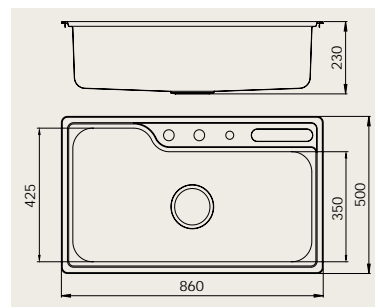

SMARAGD

NS 306 . . . . . 4 995:-

Inbyggnadsbänk för 800 mm skåp inklusive tillbehör. Levereras med sköljskål, trancherbräda, twist-control och diskmedelpump.

NS 306

NS 804 . . . . . 7 995:-

Inbyggnadsbänk för 900 mm skåp inklusive tillbehör. Levereras med sköljskål, trancherbräda, knivställ (inkl knivar), diskställ, twist-control och diskmedelpump.

NS 804