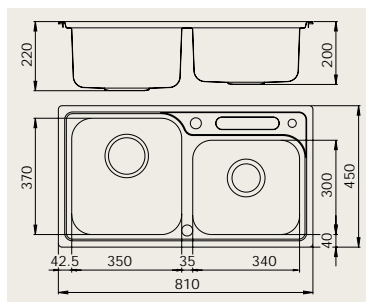

NS 503

SMARAGD

NS 503 . . . . . 5 495:-

Inbygggnadsbänk för 800 mm skåp inklusive tillbehör. Levereras med sköljskål, trancherbräda, knivställ (inkl knivar), twist-control och diskmedelpump.

NS 704

NS 704 . . . . . 7 995:-

Inbygggnadsbänk för 800 mm skåp inklusive tillbehör. Levereras med sköljskål, trancherbräda, knivställ (inkl knivar), diskställ, twist-control och diskmedelpump.