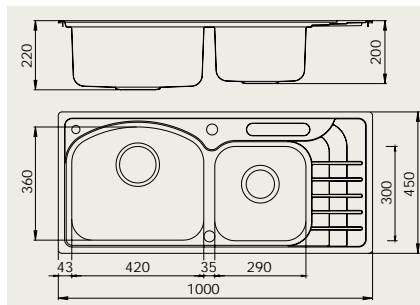

Trancherbräda

Twist-control

Diskmedelpump

SMARAGD

NS 503 5 495:-

Inbygggnadsbänk för 800 mm skåp inklusive tillbehör. Levereras med sköljskål, trancherbräda, knivställ (inkl knivar), twist-control och diskmedelpump.

NS 704

Sköljskål

Trancherbräda

Twist-control

Diskställ

Diskmedelpump

NS 704 7 995:-

Inbygggnadsbänk för 800 mm skåp inklusive tillbehör. Levereras med sköljskål, trancherbräda, knivställ (inkl knivar), diskställ, twist-control och diskmedelpump.