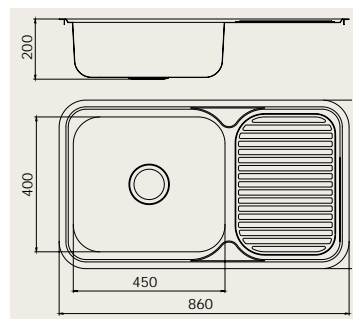

SAFIR

NS 400 ..... 1 495:-
Inbyggnadslåda med hål
för blandare.
410 x 355 x 175 mm.

NS 401 ..... 2 295:-
Inbyggnadsbänk för
600 mm skåp med plats
för blandare (ytter-
diameter max 45 mm).
Djup 200 mm. Vändbar.

NS 601 ..... 2 795:-
Inbyggnadsbänk för 600
mm skåp. Djup 1 x 180 och
1 x 120 mm. Vändbar.

NS 801 ..... 2 995:-
Inbyggnadsbänk för 800
mm skåp. Djup 2 x 180 mm.
Vändbar.

TILLBEHÖR

NS 35 ..... 295:-
Trancherbräda i ek.
Passar till NS 601 och
NS 801.

NS 400

NS 401

NS 601

NS 801