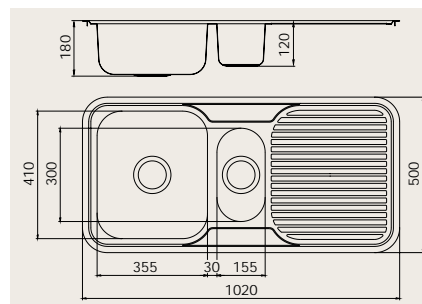

SAFIR

NS 400 ..... 1 495:-
Inbyggnadslåda med hål
för blandare.
410 x 355 x 175 mm.

NS 401 ..... 2 295:-
Inbyggnadsbänk för
600 mm skåp med plats
för blandare (ytter-
diameter max 45 mm).
Djup 200 mm. Vändbar.

NS 601 ..... 2 795:-
Inbyggnadsbänk för 600
mm skåp. Djup 1 x 180 och
1 x 120 mm. Vändbar.

NS 801 ..... 2 995:-
Inbyggnadsbänk för 800
mm skåp. Djup 2 x 180 mm.
Vändbar.

TILLBEHÖR

NS 35 ..... 295:-
Trancherbräda i ek.
Passar till NS 601 och
NS 801.

NS 400

NS 401

NS 601

NS 801