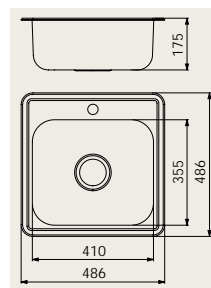

SAFIR

NS 400 ..... 1 495:-
Inbyggnadslåda med hål
för blandare.
410 x 355 x 175 mm.

NS 401 ..... 2 295:-
Inbyggnadsbänk för
600 mm skåp med plats
för blandare (ytter-
diameter max 45 mm).
Djup 200 mm. Vändbar.

NS 601 ..... 2 795:-
Inbyggnadsbänk för 600
mm skåp. Djup 1 x 180 och
1 x 120 mm. Vändbar.

NS 801 ..... 2 995:-
Inbyggnadsbänk för 800
mm skåp. Djup 2 x 180 mm.
Vändbar.

TILLBEHÖR

NS 35 ..... 295:-
Trancherbräda i ek.
Passar till NS 601 och
NS 801.

NS 400