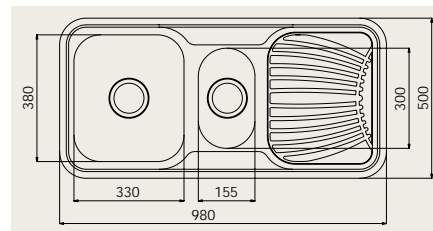

DIAMANT

ND 600 . . . . . 2595:-
Inbyggnadsbänk för
600 mm skåp. Djup 1 x 175
och 1 x 120 mm. Vändbar.

ND 601 . . . . . 2795:-
Inbyggnadsbänk för
600 mm skåp. Djup 1 x 175
och 1 x 120 mm. Vändbar.

TILLBEHÖR

NDR 15 . . . . . 375:-
Rostfri sköljskål. Passar till
ND 600 och ND 601.

NDR 30 . . . . . 325:-
Rostfri diskorg. Passar till
ND 600, ND 601, ND 800,
ND 801 och ND 901.

NDR 33 . . . . . 245:-
Trancherbräda i ek.
Passar till ND 600, ND 601,
ND 800 och ND 801.

NDR 40 . . . . . 245:-
Rostfri diskmedelpump.
Rymmer 300 ml.

ND 600

ND 601