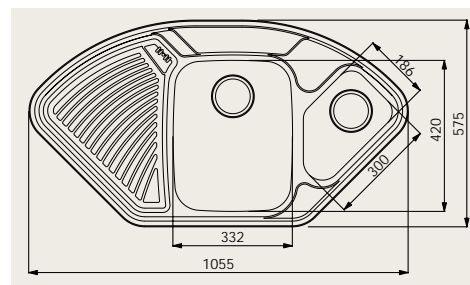

DIAMANT

ND 901 . . . . . 2995:-
Inbyggnadsbänk för
900 mm hörnskåp. Djup
1 x 175 och 1 x 120 mm.

ND 370 . . . . . 1195:-
Inbyggnadslåda, rund.
370 mm. Djup 170 mm.

TILLBEHÖR

ND 18 . . . . . 375:-
Rostfri sköljskål. Passar till
ND 901.

NDR 30 . . . . . 325:-
Rostfri diskorg. Passar till
ND 600, ND 601, ND 800,
ND 801 och ND 901.

NDR 37 . . . . . 245:-
Trancherbräda i ek. Passar
till ND 370.

ND 901

ND 370