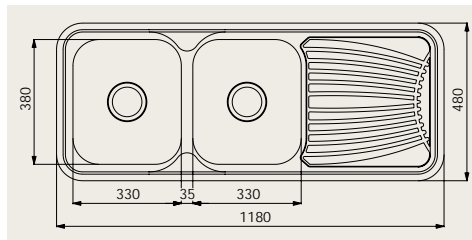

NDR 33

NDR 30

ND 801