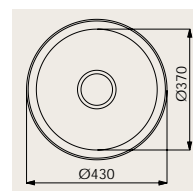

NDR 37 245:-
Trancherbräda i ek. Passar
till ND 370.

ND 901

ND 18

NDR 30

ND 370

NDR 37