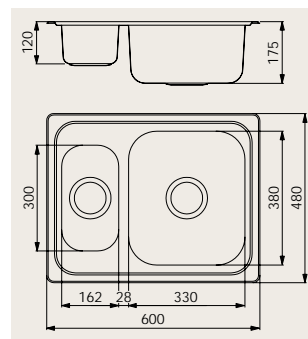

DIAMANT

ND 600 . . . . . 2595:-
Inbyggnadsbänk för
600 mm skåp. Djup 1 x 175
och 1 x 120 mm. Vändbar.

ND 601 . . . . . 2795:-
Inbyggnadsbänk för
600 mm skåp. Djup 1 x 175
och 1 x 120 mm. Vändbar.

TILLBEHÖR

NDR 15 . . . . . 375:-
Rostfri sköljskål. Passar till
ND 600 och ND 601.

NDR 30 . . . . . 325:-
Rostfri diskorg. Passar till
ND 600, ND 601, ND 800,
ND 801 och ND 901.

NDR 33 . . . . . 245:-
Trancherbräda i ek.
Passar till ND 600, ND 601,
ND 800 och ND 801.

NDR 40 . . . . . 245:-
Rostfri diskmedelpump.
Rymmer 300 ml.

ND 600