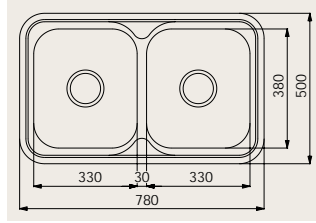

ND 800

NDR 33

NDR 30

ND 801

NDR 33

NDR 30

DIAMANT

ND 800 . . . . . 2 595:-

Inbyggingsbänk för 800 mm skåp. Djup 2x 175 mm.

ND 801 . . . . . 2 995:-

Inbyggingsbänk för 800 mm skåp. Vändbar. Djup 2x 175 mm.

TILLBEHÖR

NDR 30 . . . . . 325:-

Rostfri diskorg. Passar till ND 600, ND 601, ND 800, ND 801 och ND 901.

NDR 33 . . . . . 245:-

Trancherbräda i ek. Passar till ND 600, ND 601, ND 800 och ND 801.

NDR 40 . . . . . 245:-

Rostfri diskmedelspump. Rymmer 300 ml.