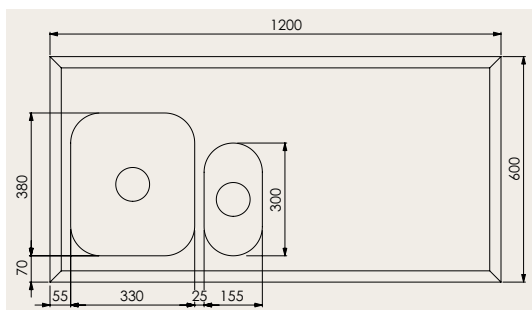

Opal 90S 40. 11 995:-

Hörndisckbänk med framkant 40 mm.
900x900x610x40 mm. Slät.
DE 20 och DE 33. Färdigstansat blandarhål (se bild, skiss).

Opal 90D 30 12 995:-

Hörndisckbänk med framkant 30 mm.
900x900x610x30 mm.
Droppkant. DE 20 och DE 33. Färdigstansat blandarhål (se bild, skiss).

Opal 90D 40 12 995:-

Hörndisckbänk med framkant 40 mm.
900x900x610x40 mm.
Droppkant. DE 20 och DE 33. Färdigstansat blandarhål (se bild, skiss).

TILLBEHÖR

NDR 30 325:-

Rostfri diskorg. Passar till Opal 90.

Opal 14V

Finns även i utförandet
14 H med hoar till höger.

OPAL

Opal 12V 3795:-
Heltäckande diskbänk
1200x600x30 mm för
600 mm skåp. Droppkant.
Hoar till vänster.

Opal 12H 3795:-
Heltäckande diskbänk
1200x600x30 mm för
600 mm skåp. Droppkant.
Hoar till höger.

Opal 14V 3995:-
Heltäckande diskbänk
1400x600x30 mm för
800 mm skåp. Droppkant.
Hoar till vänster.

Opal 14H 3995:-
Heltäckande diskbänk
1400x600x30 mm för
800 mm skåp. Droppkant.
Hoar till höger.

TILLBEHÖR