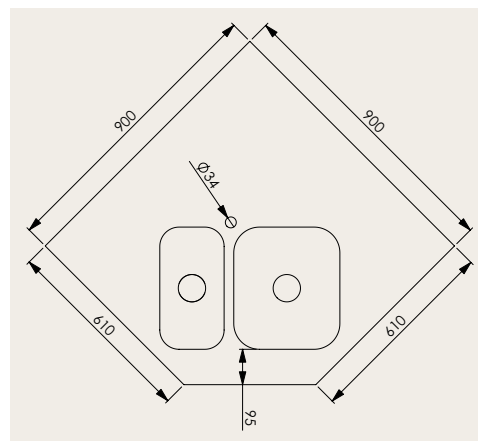

OPAL

Opal 90S 30. . . . . 11 995:-

Hörndisckbänk med framkant 30 mm.
900x900x610x30 mm. Slät.
DE 20 och DE 33. Färdigstansat blandarhål (se bild, skiss).

Opal 90S 40. . . . . 11 995:-

Hörndisckbänk med framkant 40 mm.
900x900x610x40 mm. Slät.
DE 20 och DE 33. Färdigstansat blandarhål (se bild, skiss).

Opal 90D 30 . . . . . 12 995:-

Hörndisckbänk med framkant 30 mm.
900x900x610x30 mm.
Droppkant. DE 20 och DE 33. Färdigstansat blandarhål (se bild, skiss).

Opal 90D 40 . . . . . 12 995:-

Hörndisckbänk med framkant 40 mm.
900x900x610x40 mm.
Droppkant. DE 20 och DE 33. Färdigstansat blandarhål (se bild, skiss).

TILLBEHÖR

NDR 30 . . . . . 325:-

Rostfri diskorg. Passar till Opal 90.

NDR 33 . . . . . 245:-

Trancherbräda i ek. Passar till Opal 90.

Opal 90S 30/40