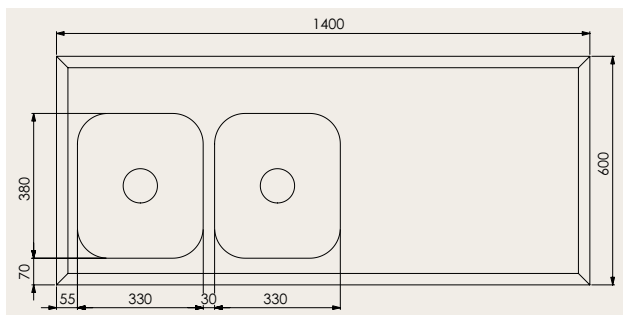

Opal 90S 40. 11 995:-

Hörndisckbänk med framkant 40 mm.
900x900x610x40 mm. Slät.
DE 20 och DE 33. Färdigstansat blandarhål (se bild, skiss).

Opal 90D 30 12 995:-

Hörndisckbänk med framkant 30 mm.
900x900x610x30 mm.
Droppkant. DE 20 och DE 33. Färdigstansat blandarhål (se bild, skiss).

Opal 90D 40 12 995:-

Hörndisckbänk med framkant 40 mm.
900x900x610x40 mm.
Droppkant. DE 20 och DE 33. Färdigstansat blandarhål (se bild, skiss).

TILLBEHÖR

NDR 30 325:-

Rostfri diskorg. Passar till Opal 90.

Opal 14V

Finns även i utförandet
14 H med hoar till höger.

OPAL

Opal 12V 3795:-
Heltäckande diskbänk
1200x600x30 mm för
600 mm skåp. Droppkant.
Hoar till vänster.

Opal 12H 3795:-
Heltäckande diskbänk
1200x600x30 mm för
600 mm skåp. Droppkant.
Hoar till höger.

Opal 14V 3995:-
Heltäckande diskbänk
1400x600x30 mm för
800 mm skåp. Droppkant.
Hoar till vänster.

Opal 14H 3995:-
Heltäckande diskbänk
1400x600x30 mm för
800 mm skåp. Droppkant.
Hoar till höger.

TILLBEHÖR