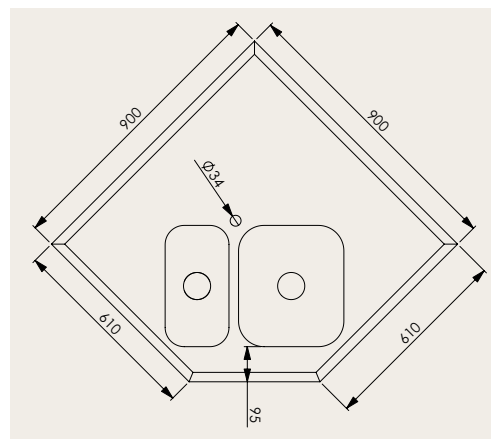

Opal 90D 30/40