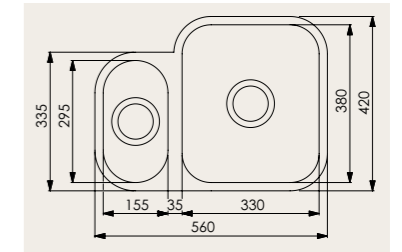

Stil och komfort

Kombinationer som framhäver bänkskivan

UNDERMONTERING

NU 60H, NU 60 V . . . 1 995:-
För undermontering i 600 mm skåp. Stor diskho till höger resp. vänster. Djup 1x175 och 1x115 mm.

NU 3320H. 2 795:-
För undermontering i 600 mm skåp. Stor diskho till höger.

NU 80 . . . . . 2 795:-
För undermontering i 800 mm skåp. Djup 2x 175 mm.

TILLBEHÖR

NDR 15 . . . . . 375:-
Rostfri sköljskål. Passar till NU 60H och NU 60V.

NDR 30 . . . . . 325:-
Rostfri diskkorg. Passar till NU 60H, NU 60V, NU 3320H och NU 80.

NDR 40 . . . . . 245:-
Rostfri diskmedelpump. Rymmer 300 ml.

NU 60H

Finns även i utförandet NU 60 V med stor ho till vänster.

NDR 15

NU 3320H

NDR 30

NDR 40

NU 80