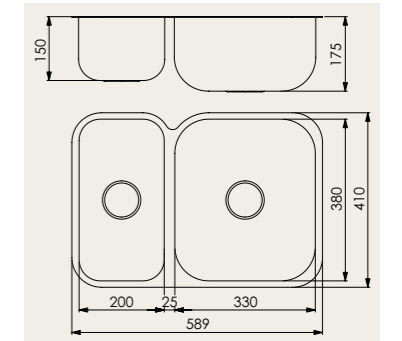

Stil och komfort

Kombinationer som framhäver bänkskivan

UNDERMONTERING

NU 60H, NU 60 V . . . 1 995:-
För undermontering i 600 mm skåp. Stor diskho till höger resp. vänster. Djup 1x175 och 1x115 mm.

NU 3320H. 2 795:-
För undermontering i 600 mm skåp. Stor diskho till höger.

NU 80 . . . . . 2 795:-
För undermontering i 800 mm skåp. Djup 2x 175 mm.

TILLBEHÖR

NDR 15 . . . . . 375:-
Rostfri sköljskål. Passar till NU 60H och NU 60V.

NDR 30 . . . . . 325:-
Rostfri diskkorg. Passar till NU 60H, NU 60V, NU 3320H och NU 80.

NDR 40 . . . . . 245:-
Rostfri diskmedelpump. Rymmer 300 ml.

NU 60H

Finns även i utförandet NU 60 V med stor ho till vänster.

NDR 15

NU 3320H

NDR 30

NDR 40

NU 80