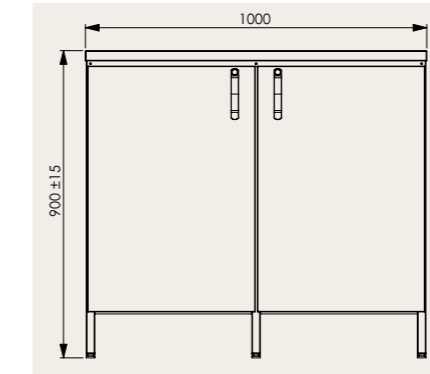

NAB 1

Klassiskt och bekvämt

Med trådkorgar och djup disklåda