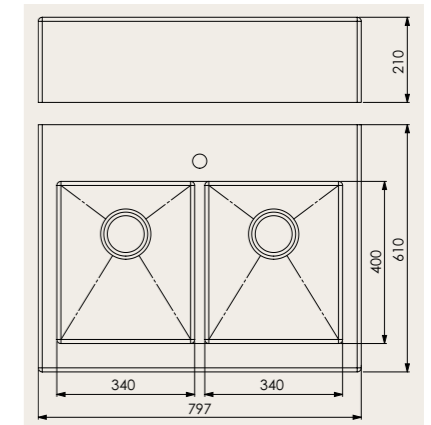

Solid 800

Tufft och trendigt

Tillför det lilla extra för en helt ny look