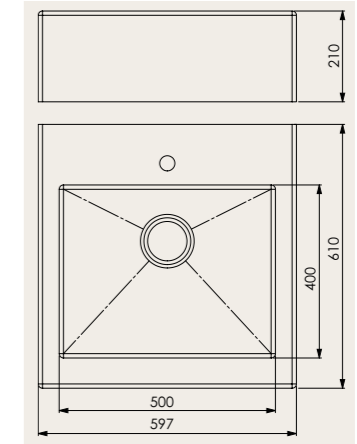

RADIUS SOLID

Solid 500 ..... **5 995:-**
Diskbänk för 600 mm skåp,
fyrkantig disklåda,
radie 10 mm. Djup 210 mm.

Solid 800 ..... **7 995:-**
Diskbänk för 800 mm skåp,
fyrkantiga disklådor,
radie 10 mm.
Djup 2 x 210 mm.

TILLBEHÖR

NR 50 ..... **.495:-**
Trancherbräda i glas.
300 x 423 mm. Passar till
Solid 500 och Solid 800.

NR 70 ..... **.495:-**
Rostfri, fyrkantig disk-
medelspump.
Rymmer 300 ml.

Solid 500

Solid 800

Tufft och trendigt

Tillför det lilla extra för en helt ny look